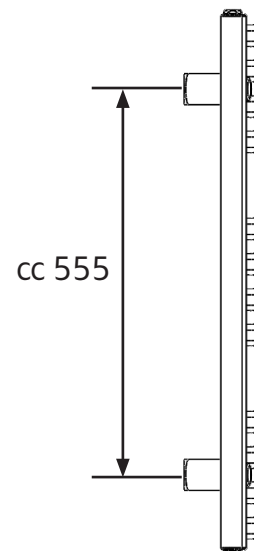

Hafa®

ELLIPS

1509920/1509921

SE: Borra aldrig håll i väggen utan att först ha kontrollerat måtten på det aktuella exemplaret.

NO: Bor aldri hull i veggjen uten å først kontrollere dimensjonene av den nåværende element.

DK: Bor aldrig huller i væggen uden først at kontrollere dimensionerne af den nuværende vare.

FI: Ennen poraamista-tarkistathan reikian mittasuhteet tuotteestasi.

GB: Before drilling any holes to the wall always check the position for the fixtures for the product itself.