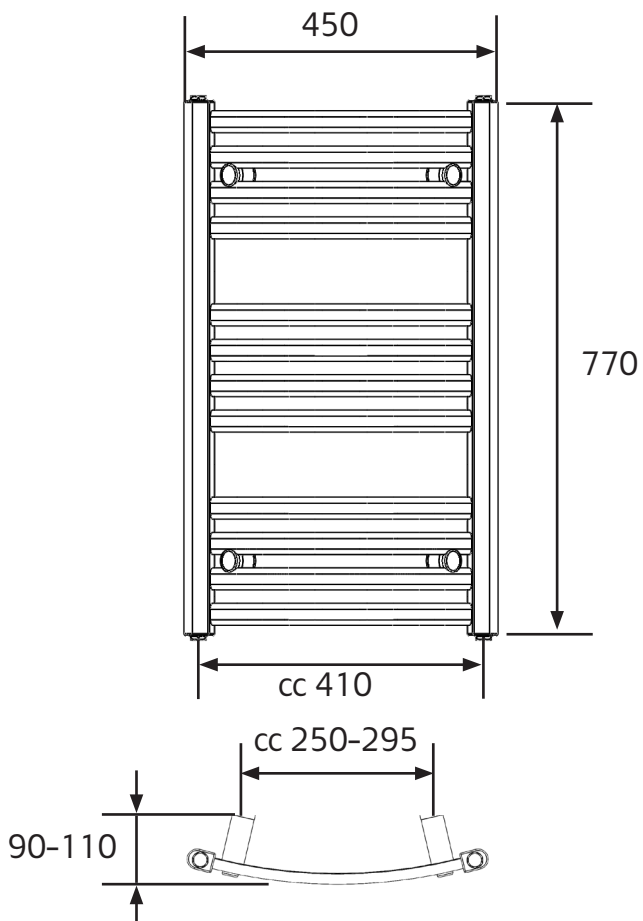

Hafa®

ELLIPS

1509920/1509921

SE: Borra aldrig håll i väggen utan att först ha kontrollerat måtten på det aktuella exemplaret.

NO: Bor aldri hull i veggjen uten å først kontrollere dimensjonene av den nåværende element.

DK: Bor aldrig huller i væggen uden først at kontrollere dimensionerne af den nuværende vare.

FI: Ennen poraamista-tarkistathan reikian mittasuhteet tuotteestasi.

GB: Before drilling any holes to the wall always check the position for the fixtures for the product itself.